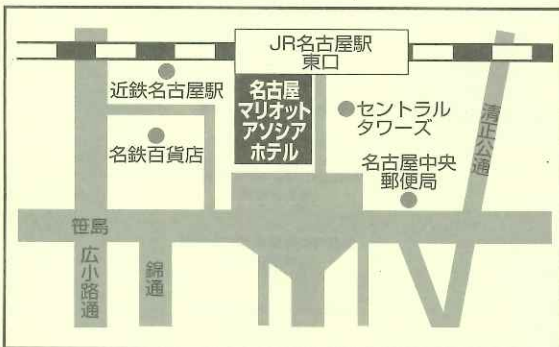

2016年 寮のある学校合同相談会のご案内

志望校を選ぶ時、通学圏かどうかは大きな要素。
 しかし「寮のある学校」を選べば、志望校を日本中から探せます。
 本当に行きたい学校を選んでみませんか。

名古屋 11/11 (金)

13:00~17:00

- 寮生活・教育・入試相談
- 学校案内・問題集・願書(予定)の配布

マリOTTアソシアホテル 17階

最寄り駅
 JR「名古屋駅」直結

大阪 11/12 (土)

13:00~17:00

- 寮生活・教育・入試相談
- 学校案内・問題集・願書(予定)の配布

阪急グランドビル 26階

最寄り駅
 JR「大阪駅」、阪急・阪神・地下鉄「梅田駅」徒歩3分

横浜 11/18 (金)

13:00~18:00

- 寮生活・教育・入試相談
- 学校案内・問題集・願書(予定)の配布

崎陽軒ヨコハマジャスト1号館 8階

最寄り駅:JR・京浜急行・東急東横線「横浜駅」
 東口徒歩1分

東京 11/19 (土)

13:00~17:00

- 寮生活・教育・入試相談
- 学校案内・問題集・願書(予定)の配布

東京ガーデンパレス 2階

最寄り駅:JR中央・総武線・地下鉄丸ノ内線「御茶ノ水駅」、
 千代田線「新御茶ノ水駅」各徒歩5分

〈参加各校による個別ブース相談形式・入退場自由・予約不要〉

主催:全国私立寮制学校協議会(加盟21校) 協力:大学通信
 お問い合わせ:函館ラ・サール中学校・高等学校 TEL. 0138-52-0365
 土佐塾中学校・高等学校 TEL. 088-831-1717 沖縄尚学高等学校・附属中学校 TEL. 098-832-1767