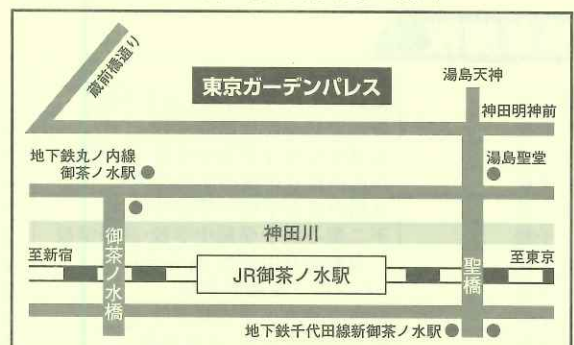

2016年 寮のある学校合同相談会のご案内

志望校を選ぶ時、通学圏かどうかは大きな要素。
 しかし「寮のある学校」を選べば、志望校を日本中から探せます。
 本当に行きたい学校を選んでみませんか。

名古屋 11/11 (金)

13:00~17:00

- 寮生活・教育・入試相談
- 学校案内・問題集・願書(予定)の配布

マリOTTアソシアホテル 17階

最寄り駅
 JR「名古屋駅」直結

大阪 11/12 (土)

13:00~17:00

- 寮生活・教育・入試相談
- 学校案内・問題集・願書(予定)の配布

阪急グランドビル 26階

最寄り駅
 JR「大阪駅」、阪急・阪神・地下鉄「梅田駅」徒歩3分

横浜 11/18 (金)

13:00~18:00

- 寮生活・教育・入試相談
- 学校案内・問題集・願書(予定)の配布

崎陽軒ヨコハマジャスト1号館 8階

最寄り駅:JR・京浜急行・東急東横線「横浜駅」
 東口徒歩1分

東京 11/19 (土)

13:00~17:00

- 寮生活・教育・入試相談
- 学校案内・問題集・願書(予定)の配布

東京ガーデンパレス 2階

最寄り駅:JR中央・総武線・地下鉄丸ノ内線「御茶ノ水駅」、
 千代田線「新御茶ノ水駅」各徒歩5分

〈参加各校による個別ブース相談形式・入退場自由・予約不要〉

主催:全国私立寮制学校協議会(加盟21校) 協力:大学通信
 お問い合わせ:函館ラ・サール中学校・高等学校 TEL. 0138-52-0365
 土佐塾中学校・高等学校 TEL. 088-831-1717 沖縄尚学高等学校・附属中学校 TEL. 098-832-1767