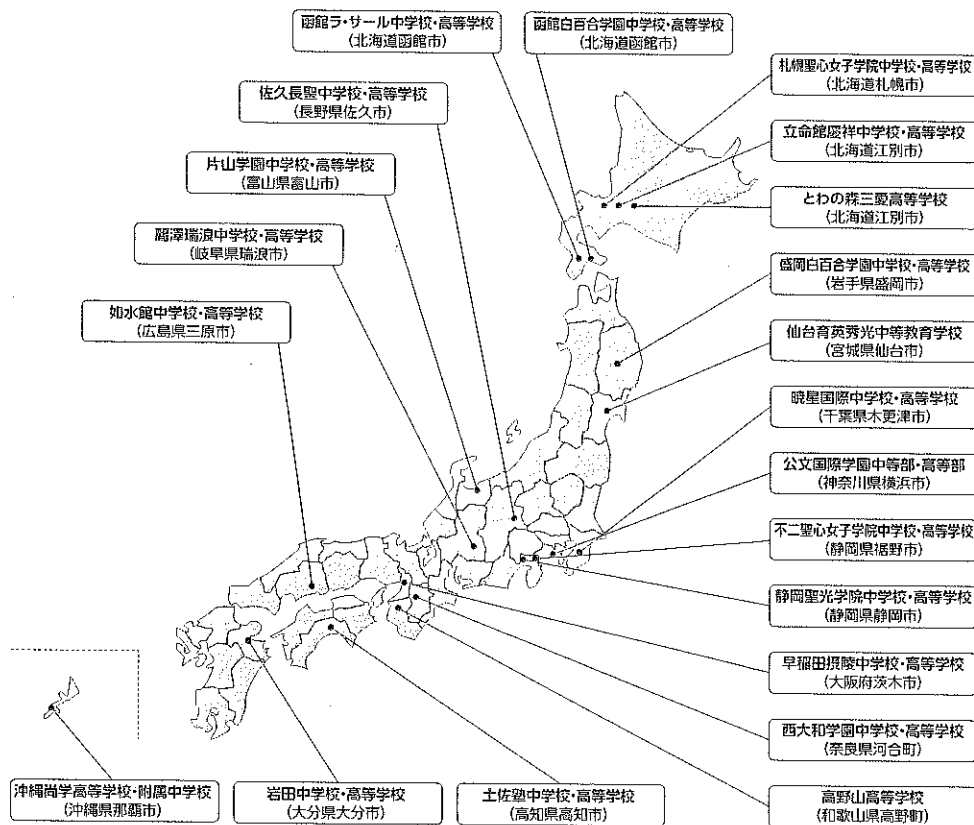

～生涯つきあえる友人・師にめぐりあえる寮生活～

健やかな自立を自然に実現するのが困難な現代において、欠落が指摘された能力の一つは『人間関係力』です。多様な他者とのコミュニケーションを図りながら、関係を広げ、深めてゆく能力を持たないことが、ビジネスの場では深刻な問題点となってきています。もう一つは『創造力』です。目的を的確に捉え、その達成のための道筋を自らの工夫と努力で切り開いていく意欲の希薄化が、若い世代に散見されます。

寮制教育が持つ優れた特性は、自立心を育てる上で極めて有効であるばかりか、協調性や人間関係力、創造力を、その生活全般を通して自然に培っていくことができる点にあります。もちろん、そこには想像を超える手間やケアが必要となるのですが、机上の教育だけでは絶対に不可能な、心と潜在能力を醸成する上において、実に様々な成果を認めることができます。

お子様の進路を考えると、一度は「寮のある学校」について、研究されてみてはいかがでしょうか。合同相談会は、各校の寮生活や教育方針などについて、保護者・受験生のご相談に応じます。

全寮協加盟校(21校)所在地マップ

会場参加校

11/11(金) 11/12(土) 11/18(金) 11/19(土)

	参加校	TEL	名古屋	大阪	横浜	東京
1	男子校	函館ラ・サール中学校・高等学校	0138-52-0365	○	○	○
2	男子校	静岡聖光学院中高等学校	054-285-9136	○	※	○
3	女子校	札幌聖心女子学院中学校・高等学校	011-611-9231	○	○	○
4	女子校	函館白百合学園中学高等学校	0138-55-6682	※	※	○
5	女子校	盛岡白百合学園中学高等学校	019-661-6330	※	※	○
6	女子校	不二聖心女子学院中学校・高等学校	055-992-0213	○	※	○
7	共学校	立命館慶祥中学校・高等学校	011-381-8888	※	※	○
8	共学校	とわの森三愛高等学校	011-386-3111	○	○	○
9	共学校	仙台育英秀光中等教育学校	022-256-4141	※	※	○
10	共学校	暁星国際中学校・高等学校	0438-52-3291	※	※	○
11	共学校	公文国際学園中等部・高等部	045-853-8200	※	※	○
12	共学校	佐久長聖中学・高等学校	0267-68-6688	○	○	○
13	共学校	片山学園中学校・高等学校	076-483-3300	○	○	○
14	共学校	麗澤瑞浪中学・高等学校	0572-66-3107	○	○	○
15	共学校	早稲田摂陵中学校・高等学校	072-640-5570	○	○	○
16	共学校(寮は男子のみ)	西大和学園中学校・高等学校	0745-73-6565	○	※	○
17	共学校	高野山高等学校	0736-56-2204	○	○	○
18	共学校	如水館中学校・高等学校	0848-63-2423	※	○	○
19	共学校	土佐塾中高等学校	088-831-1717	○	○	○
20	共学校	岩田中学校・高等学校	097-558-3007	○	○	○
21	共学校	沖繩尚学高等学校・附属中学校	098-832-1767	○	○	○
オブザーバー		旭川明成高等学校	0166-51-3220	○	○	○
オブザーバー		自由学園中等科高等科	042-422-3111	○	○	○
オブザーバー		AICJ中学・高等学校	082-832-5037	○	○	○

○参加 ※資料のみ