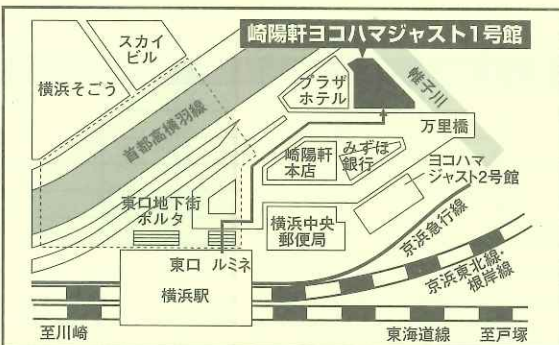

2016年 寮のある学校合同相談会のご案内

志望校を選ぶ時、通学圏かどうかは大きな要素。
 しかし「寮のある学校」を選べば、志望校を日本中から探せます。
 本当に行きたい学校を選んでみませんか。

名古屋 11/11 (金)

13:00~17:00

- 寮生活・教育・入試相談
- 学校案内・問題集・願書(予定)の配布

マリOTTアソシアホテル 17階

最寄り駅
 JR「名古屋駅」直結

大阪 11/12 (土)

13:00~17:00

- 寮生活・教育・入試相談
- 学校案内・問題集・願書(予定)の配布

阪急グランドビル 26階

最寄り駅
 JR「大阪駅」、阪急・阪神・地下鉄「梅田駅」徒歩3分

横浜 11/18 (金)

13:00~18:00

- 寮生活・教育・入試相談
- 学校案内・問題集・願書(予定)の配布

崎陽軒ヨコハマジャスト1号館 8階

最寄り駅:JR・京浜急行・東急東横線「横浜駅」
 東口徒歩1分

東京 11/19 (土)

13:00~17:00

- 寮生活・教育・入試相談
- 学校案内・問題集・願書(予定)の配布

東京ガーデンパレス 2階

最寄り駅:JR中央・総武線・地下鉄丸ノ内線「御茶ノ水駅」、
 千代田線「新御茶ノ水駅」各徒歩5分

〈参加各校による個別ブース相談形式・入退場自由・予約不要〉

主催:全国私立寮制学校協議会(加盟21校) 協力:大学通信
 お問い合わせ:函館ラ・サール中学校・高等学校 TEL. 0138-52-0365
 土佐塾中学校・高等学校 TEL. 088-831-1717 沖縄尚学高等学校・附属中学校 TEL. 098-832-1767