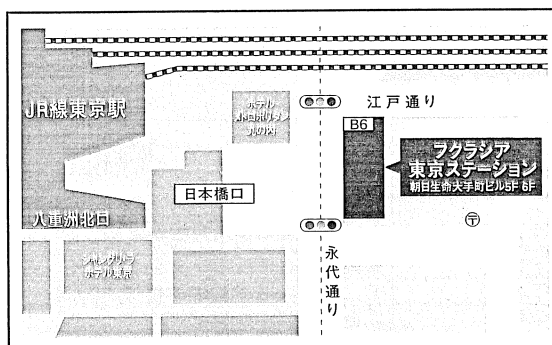

東京 11/21 (土)

13:00 ~ 17:00

- ■寮生活・教育・入試相談
- ■学校案内・問題集・願書(予定)の配布

朝日生命大手町ビル フクラシア東京ステーション会議室

最寄り駅: JR「東京駅」八重洲北口～日本橋口徒歩1分
/ JR「東京駅」・地下鉄「大手町駅」地下直結〈B6出口〉

〈参加各校による個別ブース相談形式・入退場自由・予約不要〉

主催: 全国私立寮制学校協議会(加盟21校) 協力: 大学通信
お問い合わせ: 函館ラ・サール中学校・高等学校 TEL. 0138-52-0365
土佐塾中学校・高等学校 TEL. 088-831-1717 沖縄尚学高等学校・附属中学校 TEL. 098-832-1767

参加校は裏面でご確認ください。