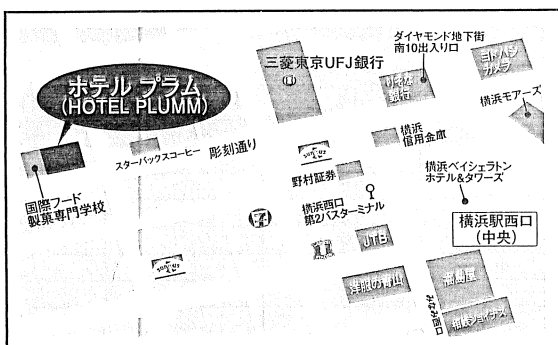

横浜 11/20 (金)

13:00 ~ 18:00

- ■寮生活・教育・入試相談
- ■学校案内・問題集・願書(予定)の配布

ホテル プラム (HOTEL PLUMM)

最寄り駅: JR・東急東横線・京浜急行・相鉄線・横浜市営地下鉄「横浜駅」西口中央改札より徒歩7分